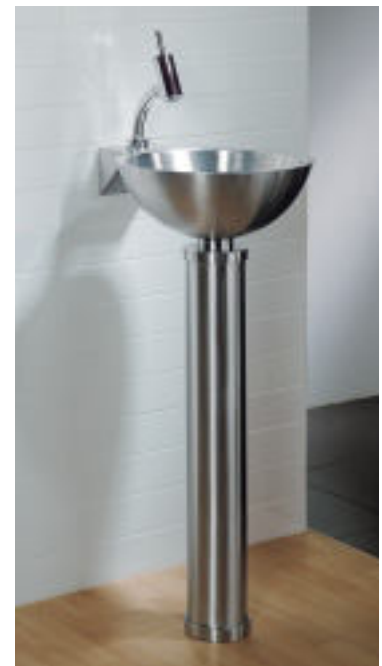

**Sanitärausstattungen im privaten Bereich**

Während in öffentlichen Sanitäranlagen vor allem auf Hygiene und Langlebigkeit von Edelstahlprodukten Wert gelegt wird, schätzt man in privaten Bädern die zahlreichen Gestaltungs- und Kombinationsmöglichkeiten des hochwertigen Werkstoffes. Die Funktionalität und Anpassungsfähigkeit von Edelstahl Rostfrei zeigt sich auch in der Vielfalt der Armaturen und Sanitärobjekte. Accessoires wie Spiegelschränke, Seifenablagen und Handtuchhalter ergänzen die Badezimmerausstattung.

Foto: Dedecker, Sint-Genesius-Rode, B

Foto: Sottini, Kingston-Upon-Hull, UK

*Bei dieser Edelstahlserie werden Sanitärobjekte aus Porzellan mit Edelstahl verkleidet.*

*Viele Hersteller bieten Serien mit aufeinander abgestimmten Komponenten aus Edelstahl Rostfrei an.*

*Der Wasserablauf dieses Handwaschbeckens erfolgt über eine Standsäule aus Edelstahl.*

Foto: Boffi spa, Mailand, I

Fotos: Hansgrohe AG, Schiltach, D (links); Altro, Barcelona, E (rechts)